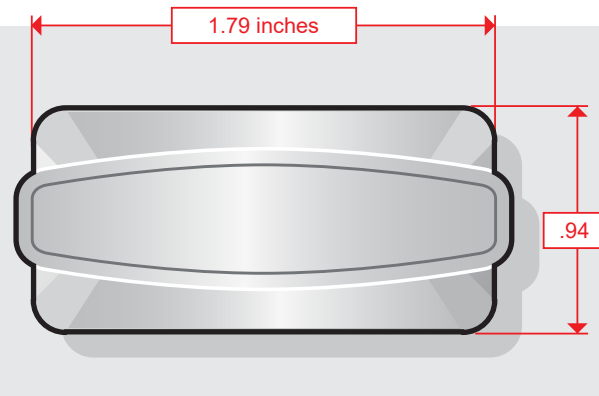

**IC P/N 3000254**  
**Size B Verbiage Bezel**

**IC P/N 3000255**  
**Size C Verbiage Bezel**

**IC P/N 3000031-XX**  
**Size B Verbiage Label**

**IC P/N 3000030-XX**  
**Size C Verbiage Label**

**IC P/N 3000254-XX**  
**Size B Verbiage Assembly**

**IC P/N 3000255-XX**  
**Size C Verbiage Assembly**

**IC P/N 3000030-01**  
**IC Verbiage Label - Standard**

**IC P/N 3000030-02**  
**IC Verbiage Label - Foam**

**IC P/N 3000030-03**  
**IC Verbiage Label - CAFS**